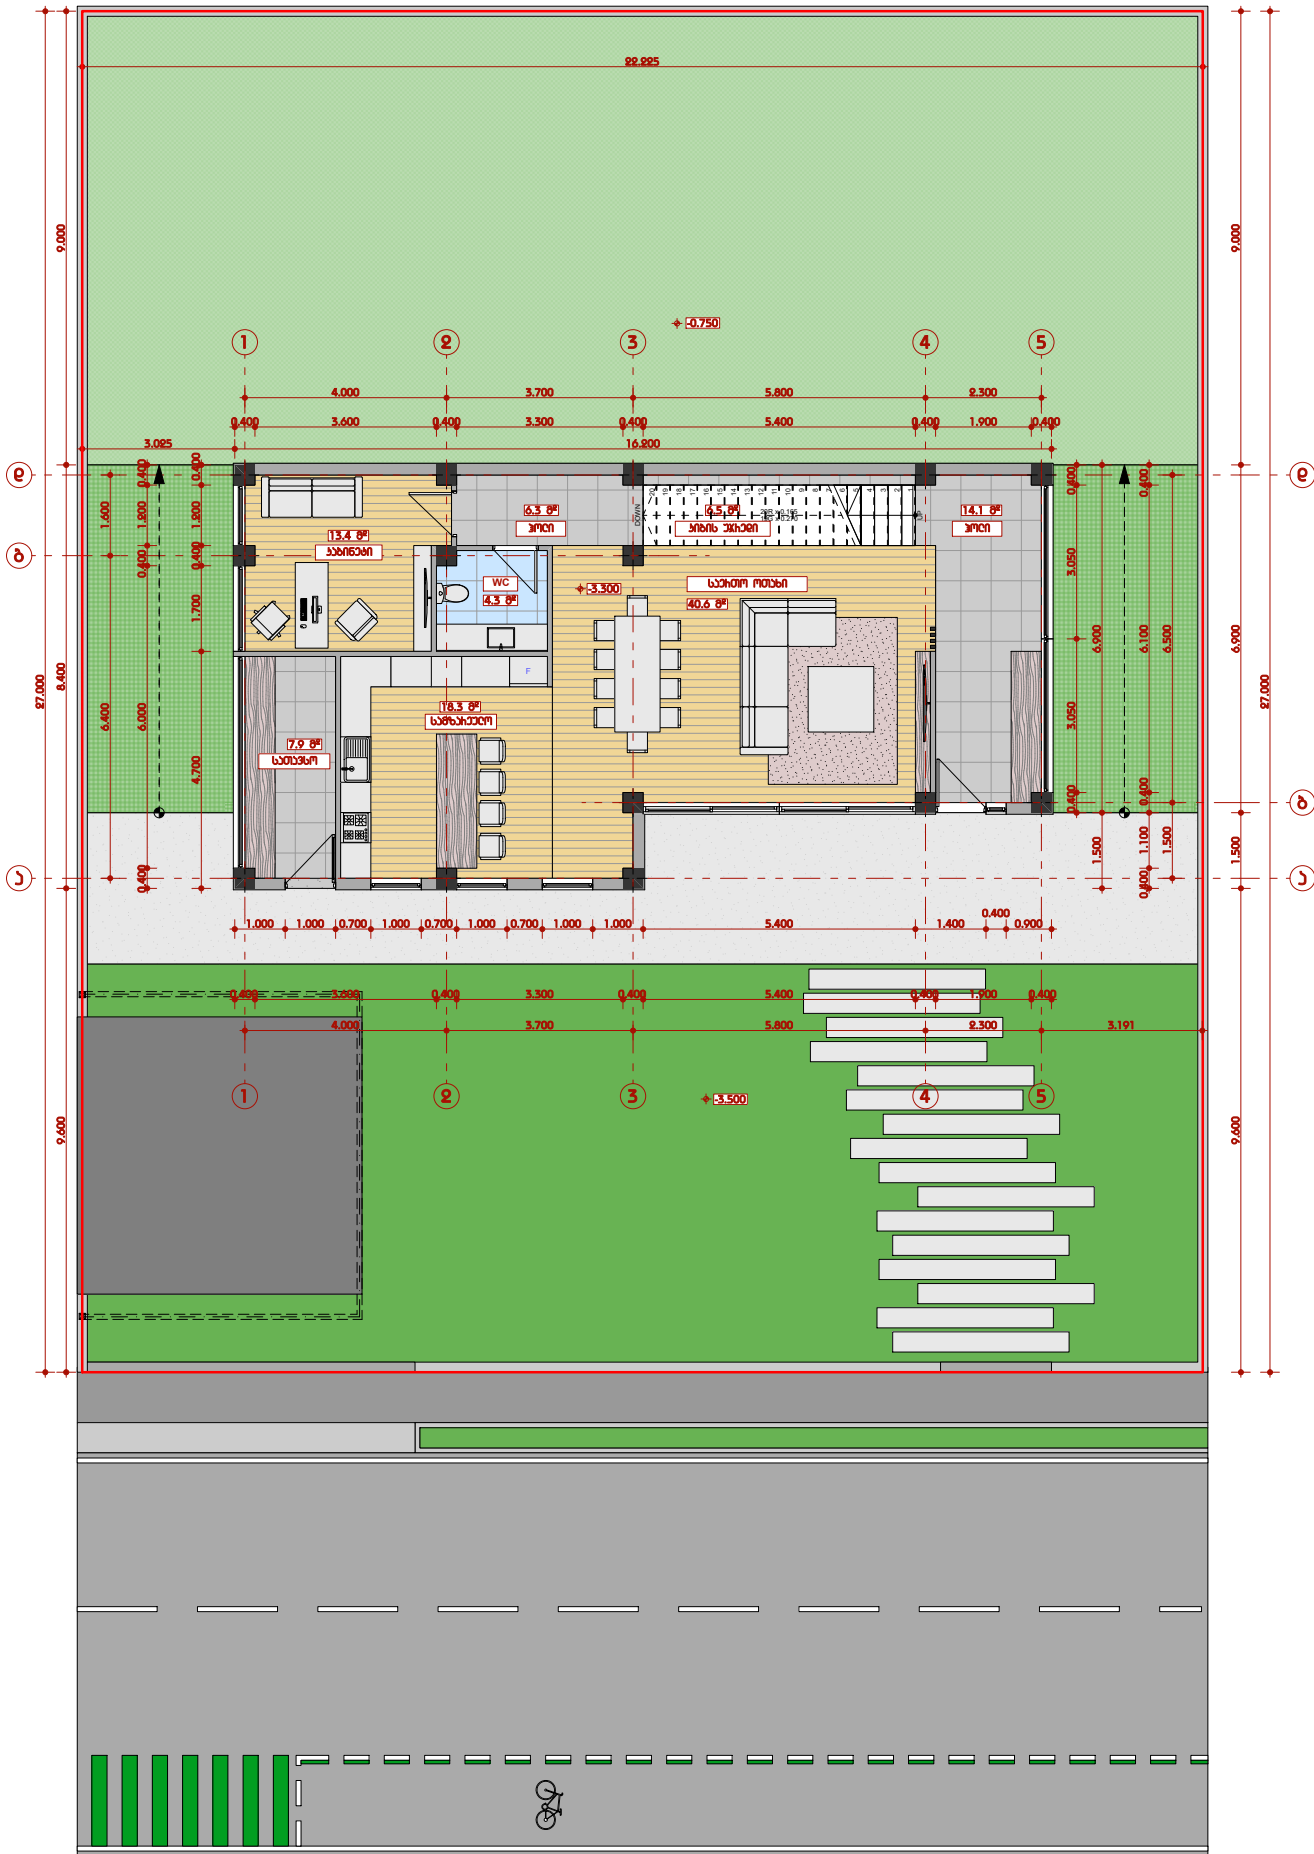

ՅՈՒՆԻՎԵՐՍԻՏԵՏԻ ԳՐԱԴԱՐԱՆ - 600 ՅՅ.8
ՆԱԿԻՄ ՔՐԵՆՔԵՆԻ ՋԻՄՆԱՆՈՒՄ - 290.4 ՅՅ.8
ՆԱԿԻՄ ՆԱԿԻՆՈՒՄԻ ՋԻՄՆԱՆՈՒՄ - 250.2 ՅՅ.8
I ՆԱԿԻՆՈՒՄԻ ԶՆՆՈՒՄ, ՆԱԿԻՆՈՒՄԻ 111.4

ՅՈՒՆԻՎԵՐՍԻՏԵՏԻ ԳՆԱԿԱՆ ԳՐԱԴԱՐԱՆ - 600.0 ԿՅ.Ց

ՆԱԿԻՏԻՄ ԲՈՒՅՈՒՆՆԵՐՆԵՐՆԵՐ ԳՆԱԿԻՄ - 290.4 ԿՅ.Ց