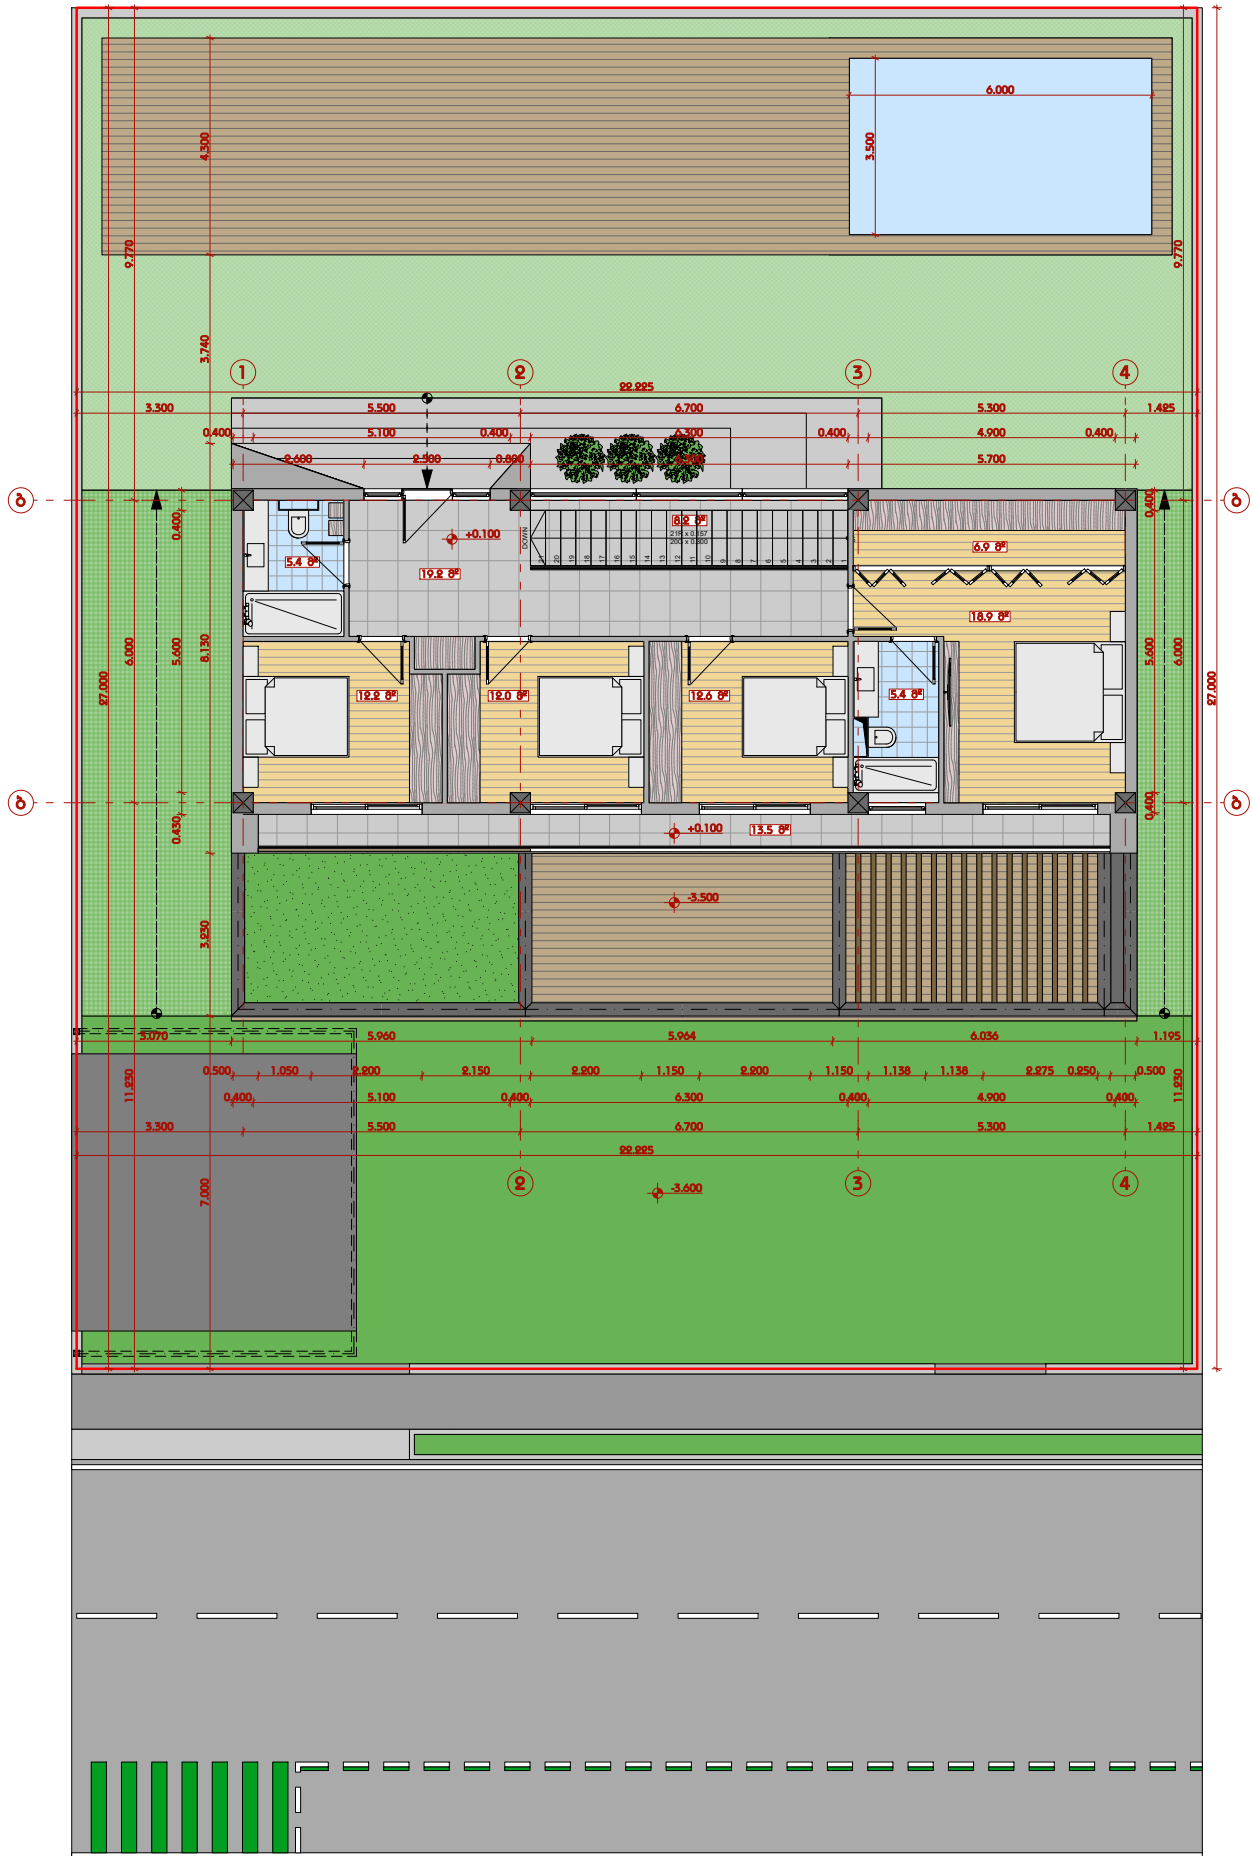

ԹՈՒՆ ԸՆԿՅԱԿՈՆ ՁՅԻՄ - 600.0 ԿՅ.Ց

ՆԱԿԻՄ ՅՄՑԵՅԻՆ ՁՅԻՄ - 324.4 ԿՅ.Ց

ՆԱԿԻՄ ՆԱՆԿԻՇԵՐՄ ՁՅԻՄ - 288.2 ԿՅ.Ց

II ՆԱԿԻՇԸՆ ԸՆԹՅՆ, ՆԱՆԿԻՇԵՐՄ ՁՅԻՄ 114.3

ԹՈՒՆ ԵՆՅՆՅՈՒՆ ԱՅԻՏ - 600.0 ԿՅ.Ց

ՆԱԿԻՏՈՒ ԹՄԹԵՅՆՆ ԳՆԻՏՈՒ - 324.4 ԿՅ.Ց

ՆԱԿԻՏՈՒ ՆԱՆԿԻՇՆԵՐՄ ԱՅԻՏՈՒ - 288.2 ԿՅ.Ց

I ՆԱԿԻՇԸՆ ԵՆՅԵՑ, ՆԱՆԿԻՇՆԵՐՄ ԱՅԻՏՈՒ 173.9