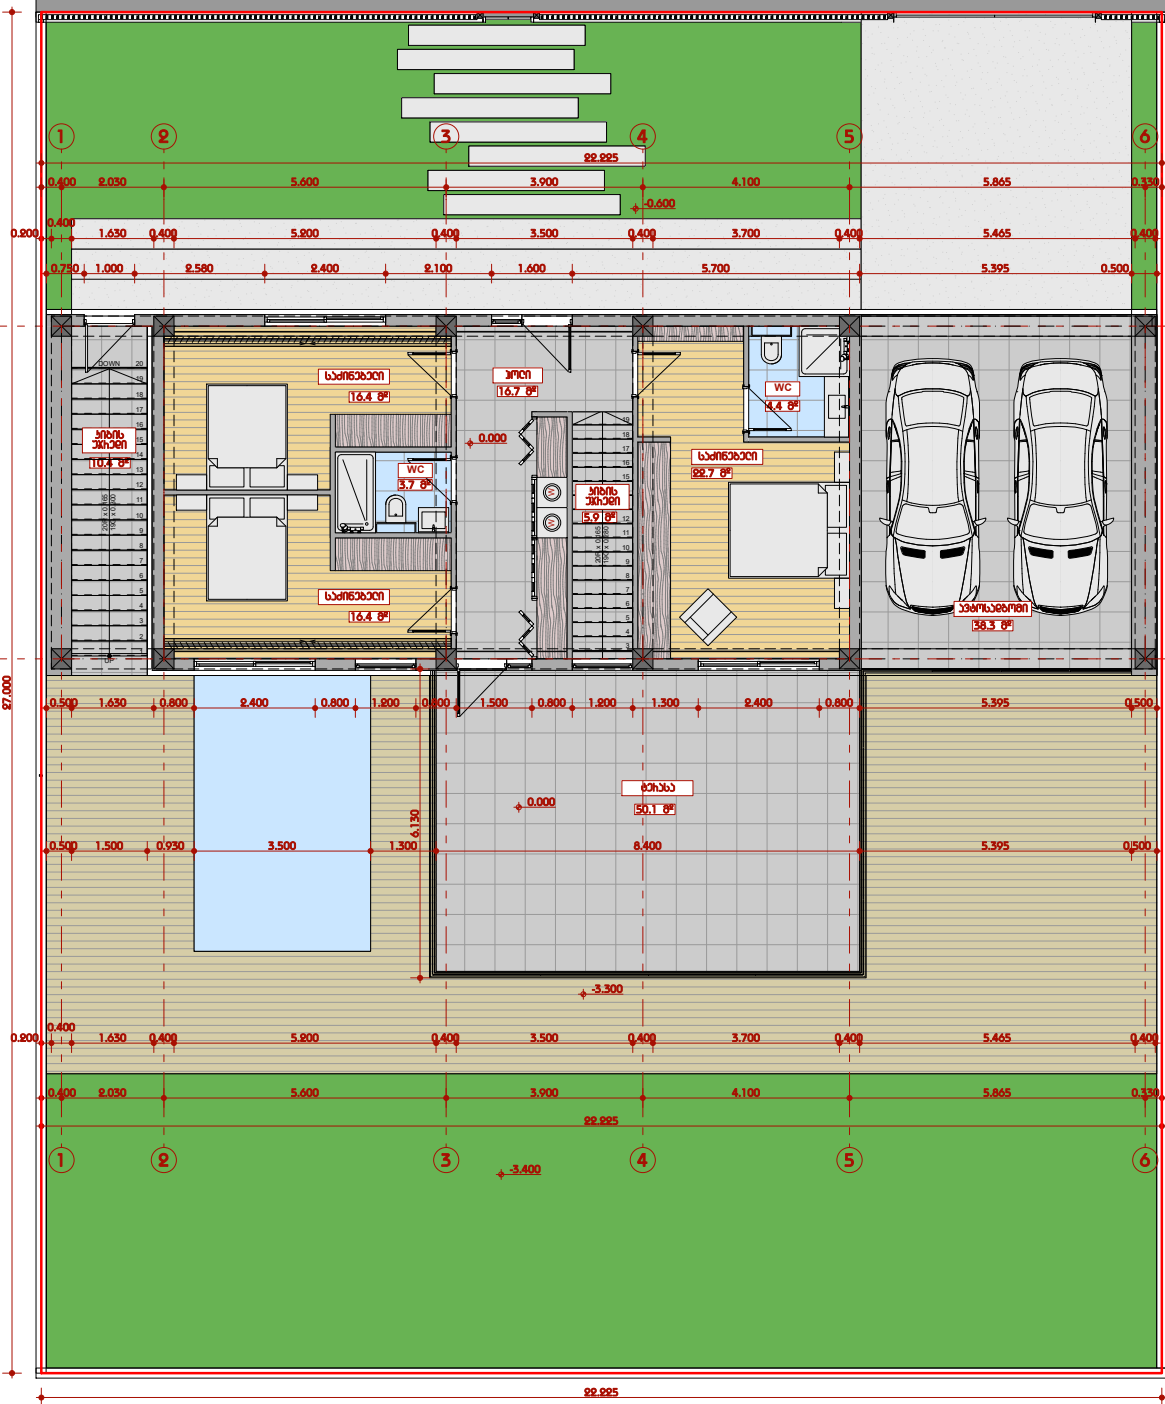

ԹՈՆՆ ԲՆԱՅՈՒՆ ՋԻՒՌ - 600.0 ՅՅ.Ց

ՆԱԿԻՄ ԲՈՒՅՈՒՆ ՋԻՒՌ - 418.8 ՅՅ.Ց

ՆԱԿԻՄ ՆԱԿԻՈՒԹՅԱՆ ՋԻՒՌ - 366.9 ՅՅ.Ց

Օ ՆԱԿԻՈՒԹՅԱՆ ԸՆԹԵՑ, ՆԱԿԻՈՒԹՅԱՆ ՋԻՒՌ 185.0 ՅՅ.Ց

6.600  
6.600  
0.400  
0.400  
6.130  
0.800

**Բ**

6.130  
0.800  
0.400  
0.400